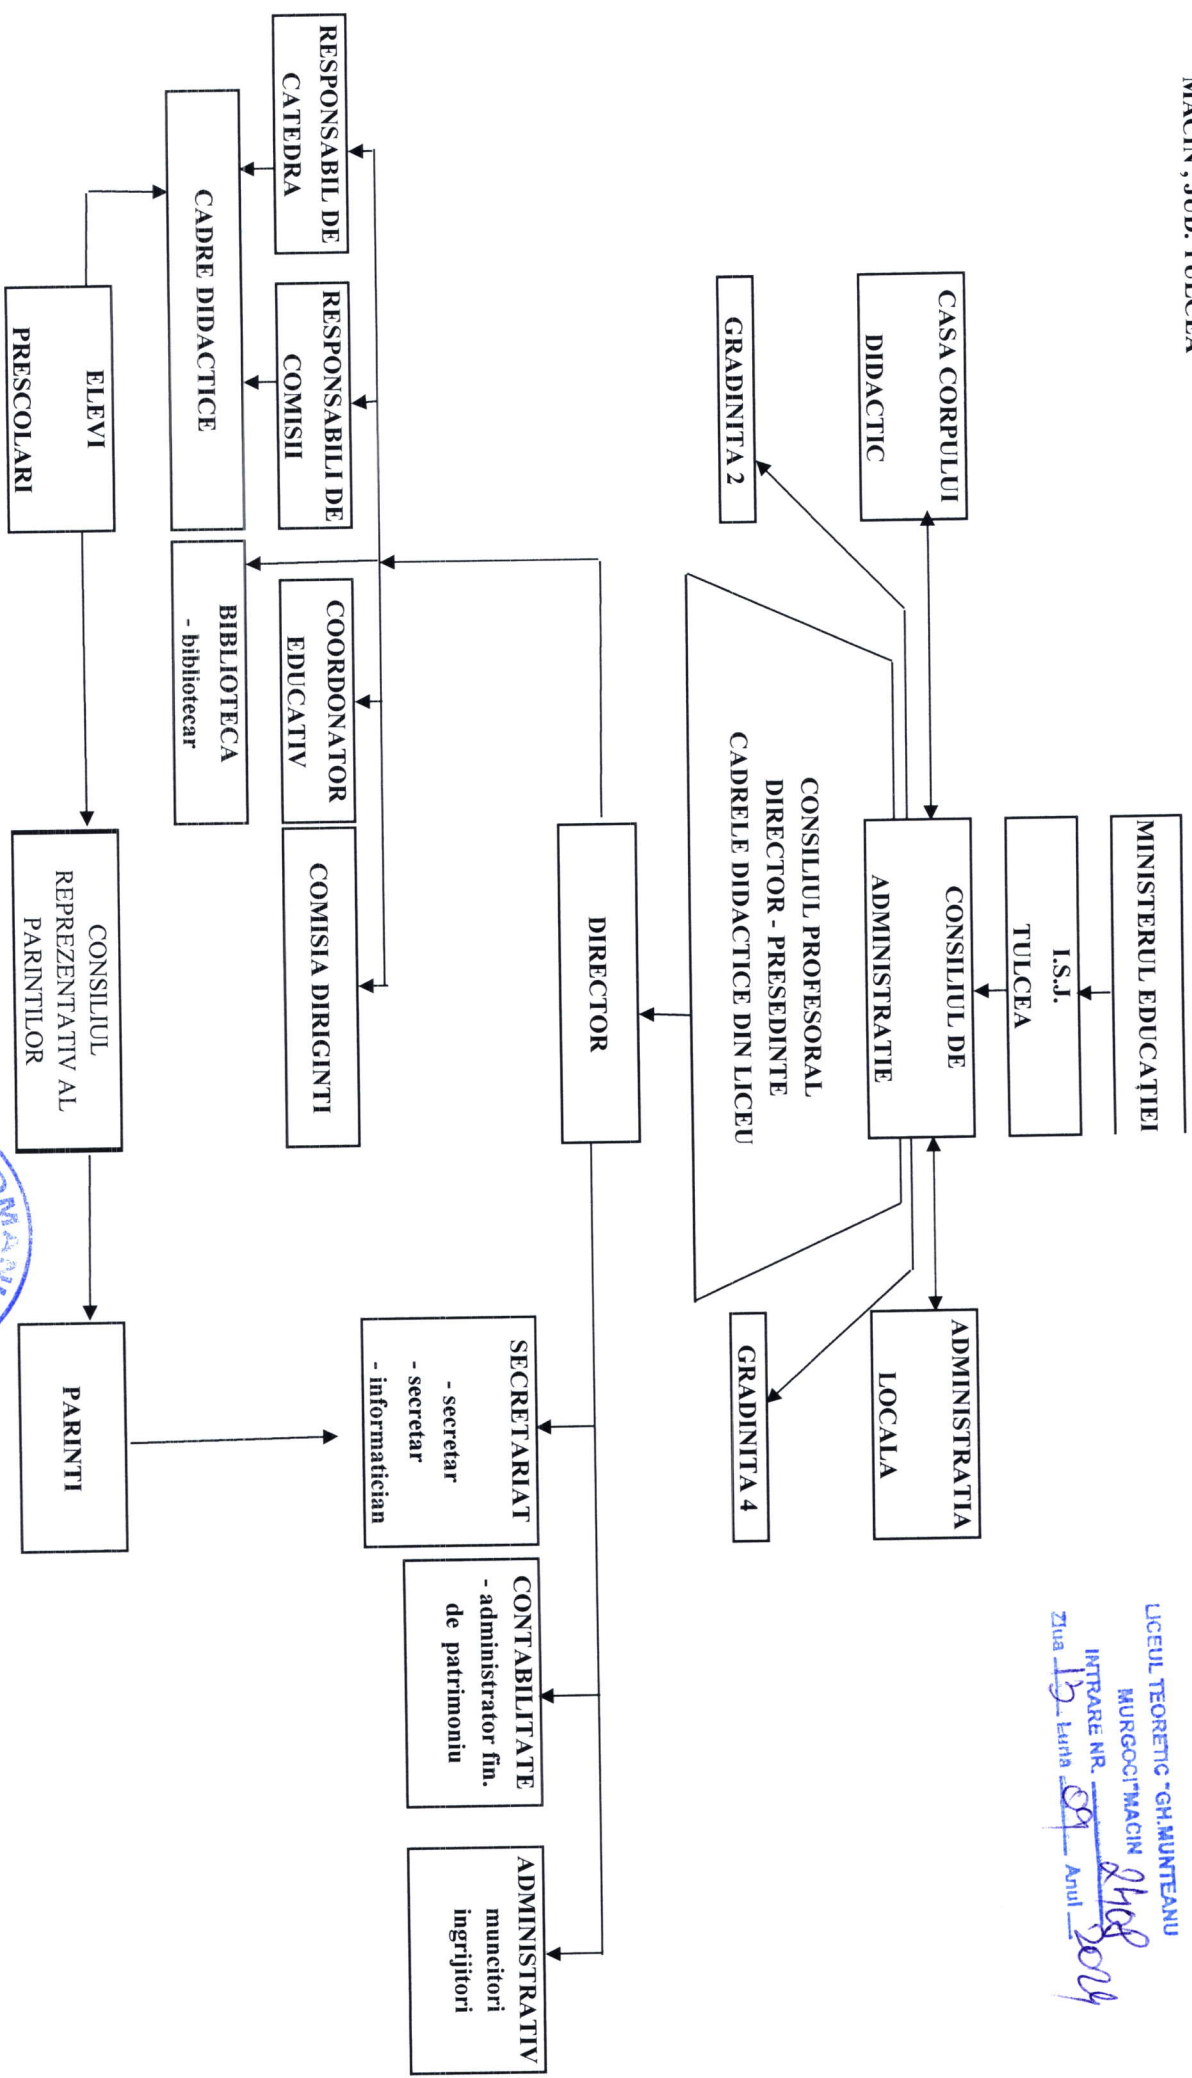

ORGANIGRAMĂ

LICEUL TEORETIC "GH. MUNTEANU MURGOCI" MACIN
 INTRARE NR. 2468
 Ziua 15. Luna 09 Anul 2014

DIRECTOR
 PROF. Bilea Olga